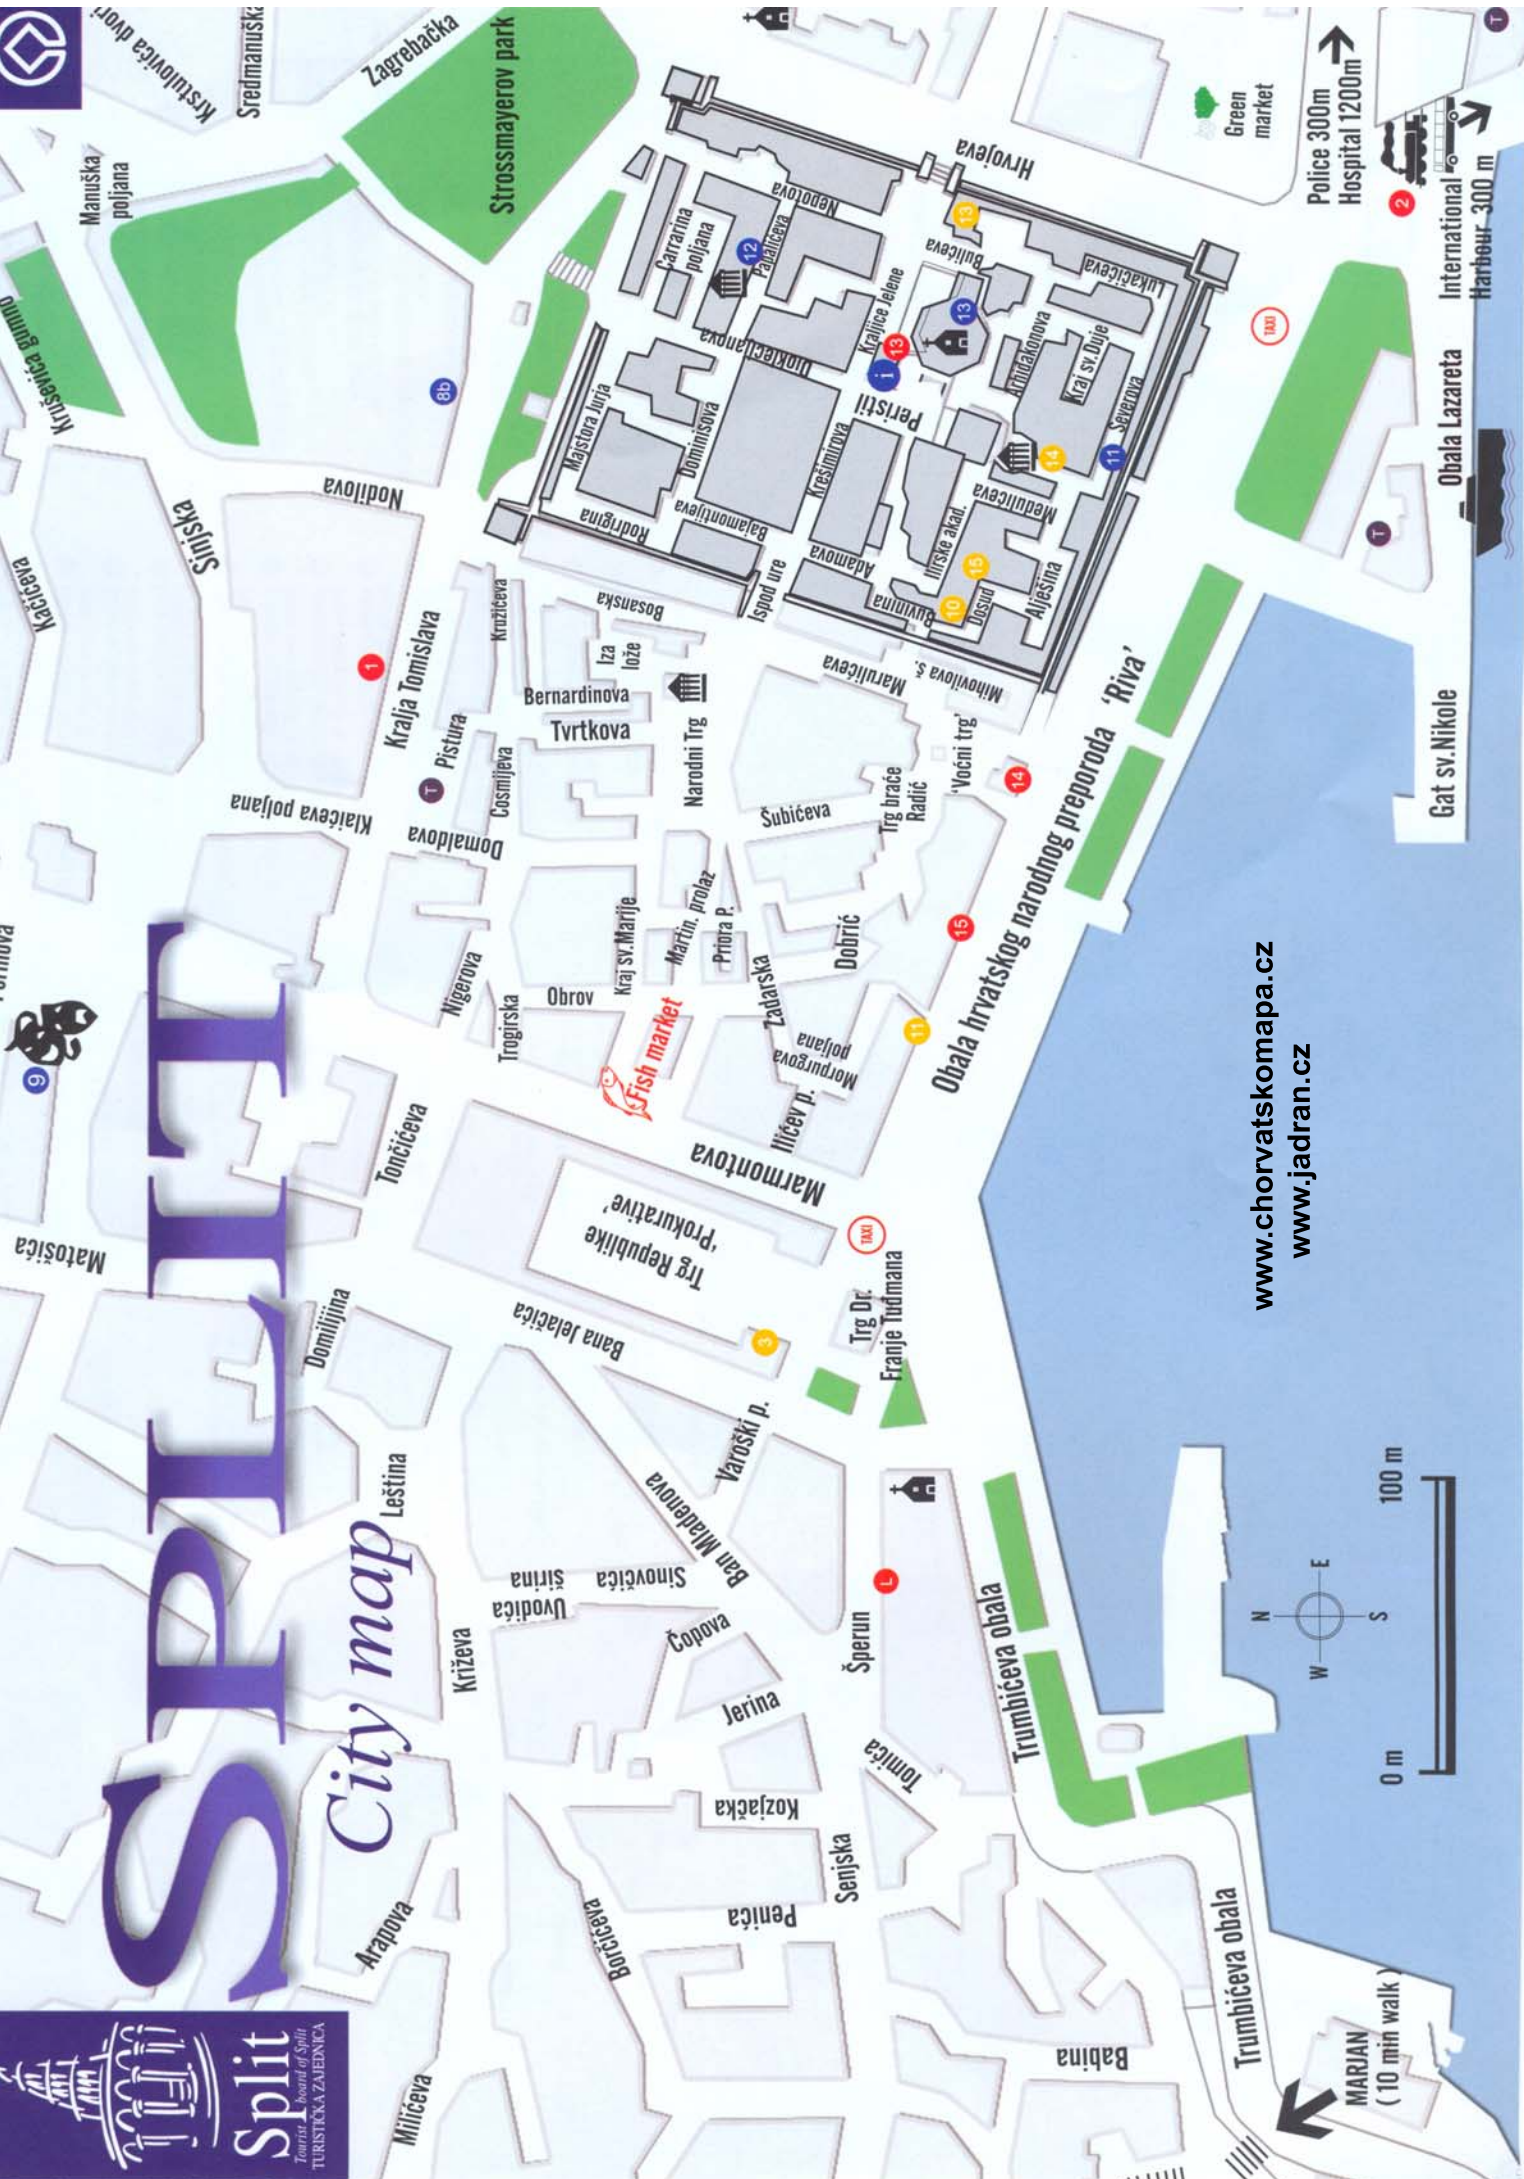

Krstulovića dvor  
Manuška poljana  
Stredmanusk

Zagrebačka  
Strossmayerov park

Police 300m  
Hospital 1200m  
International Harbour 300 m

Gat sv.Nikole

Obala Lazareta

Police 300m  
Hospital 1200m

[www.chorvatskomapa.cz](http://www.chorvatskomapa.cz)  
[www.jadran.cz](http://www.jadran.cz)

# SPLIT

City map