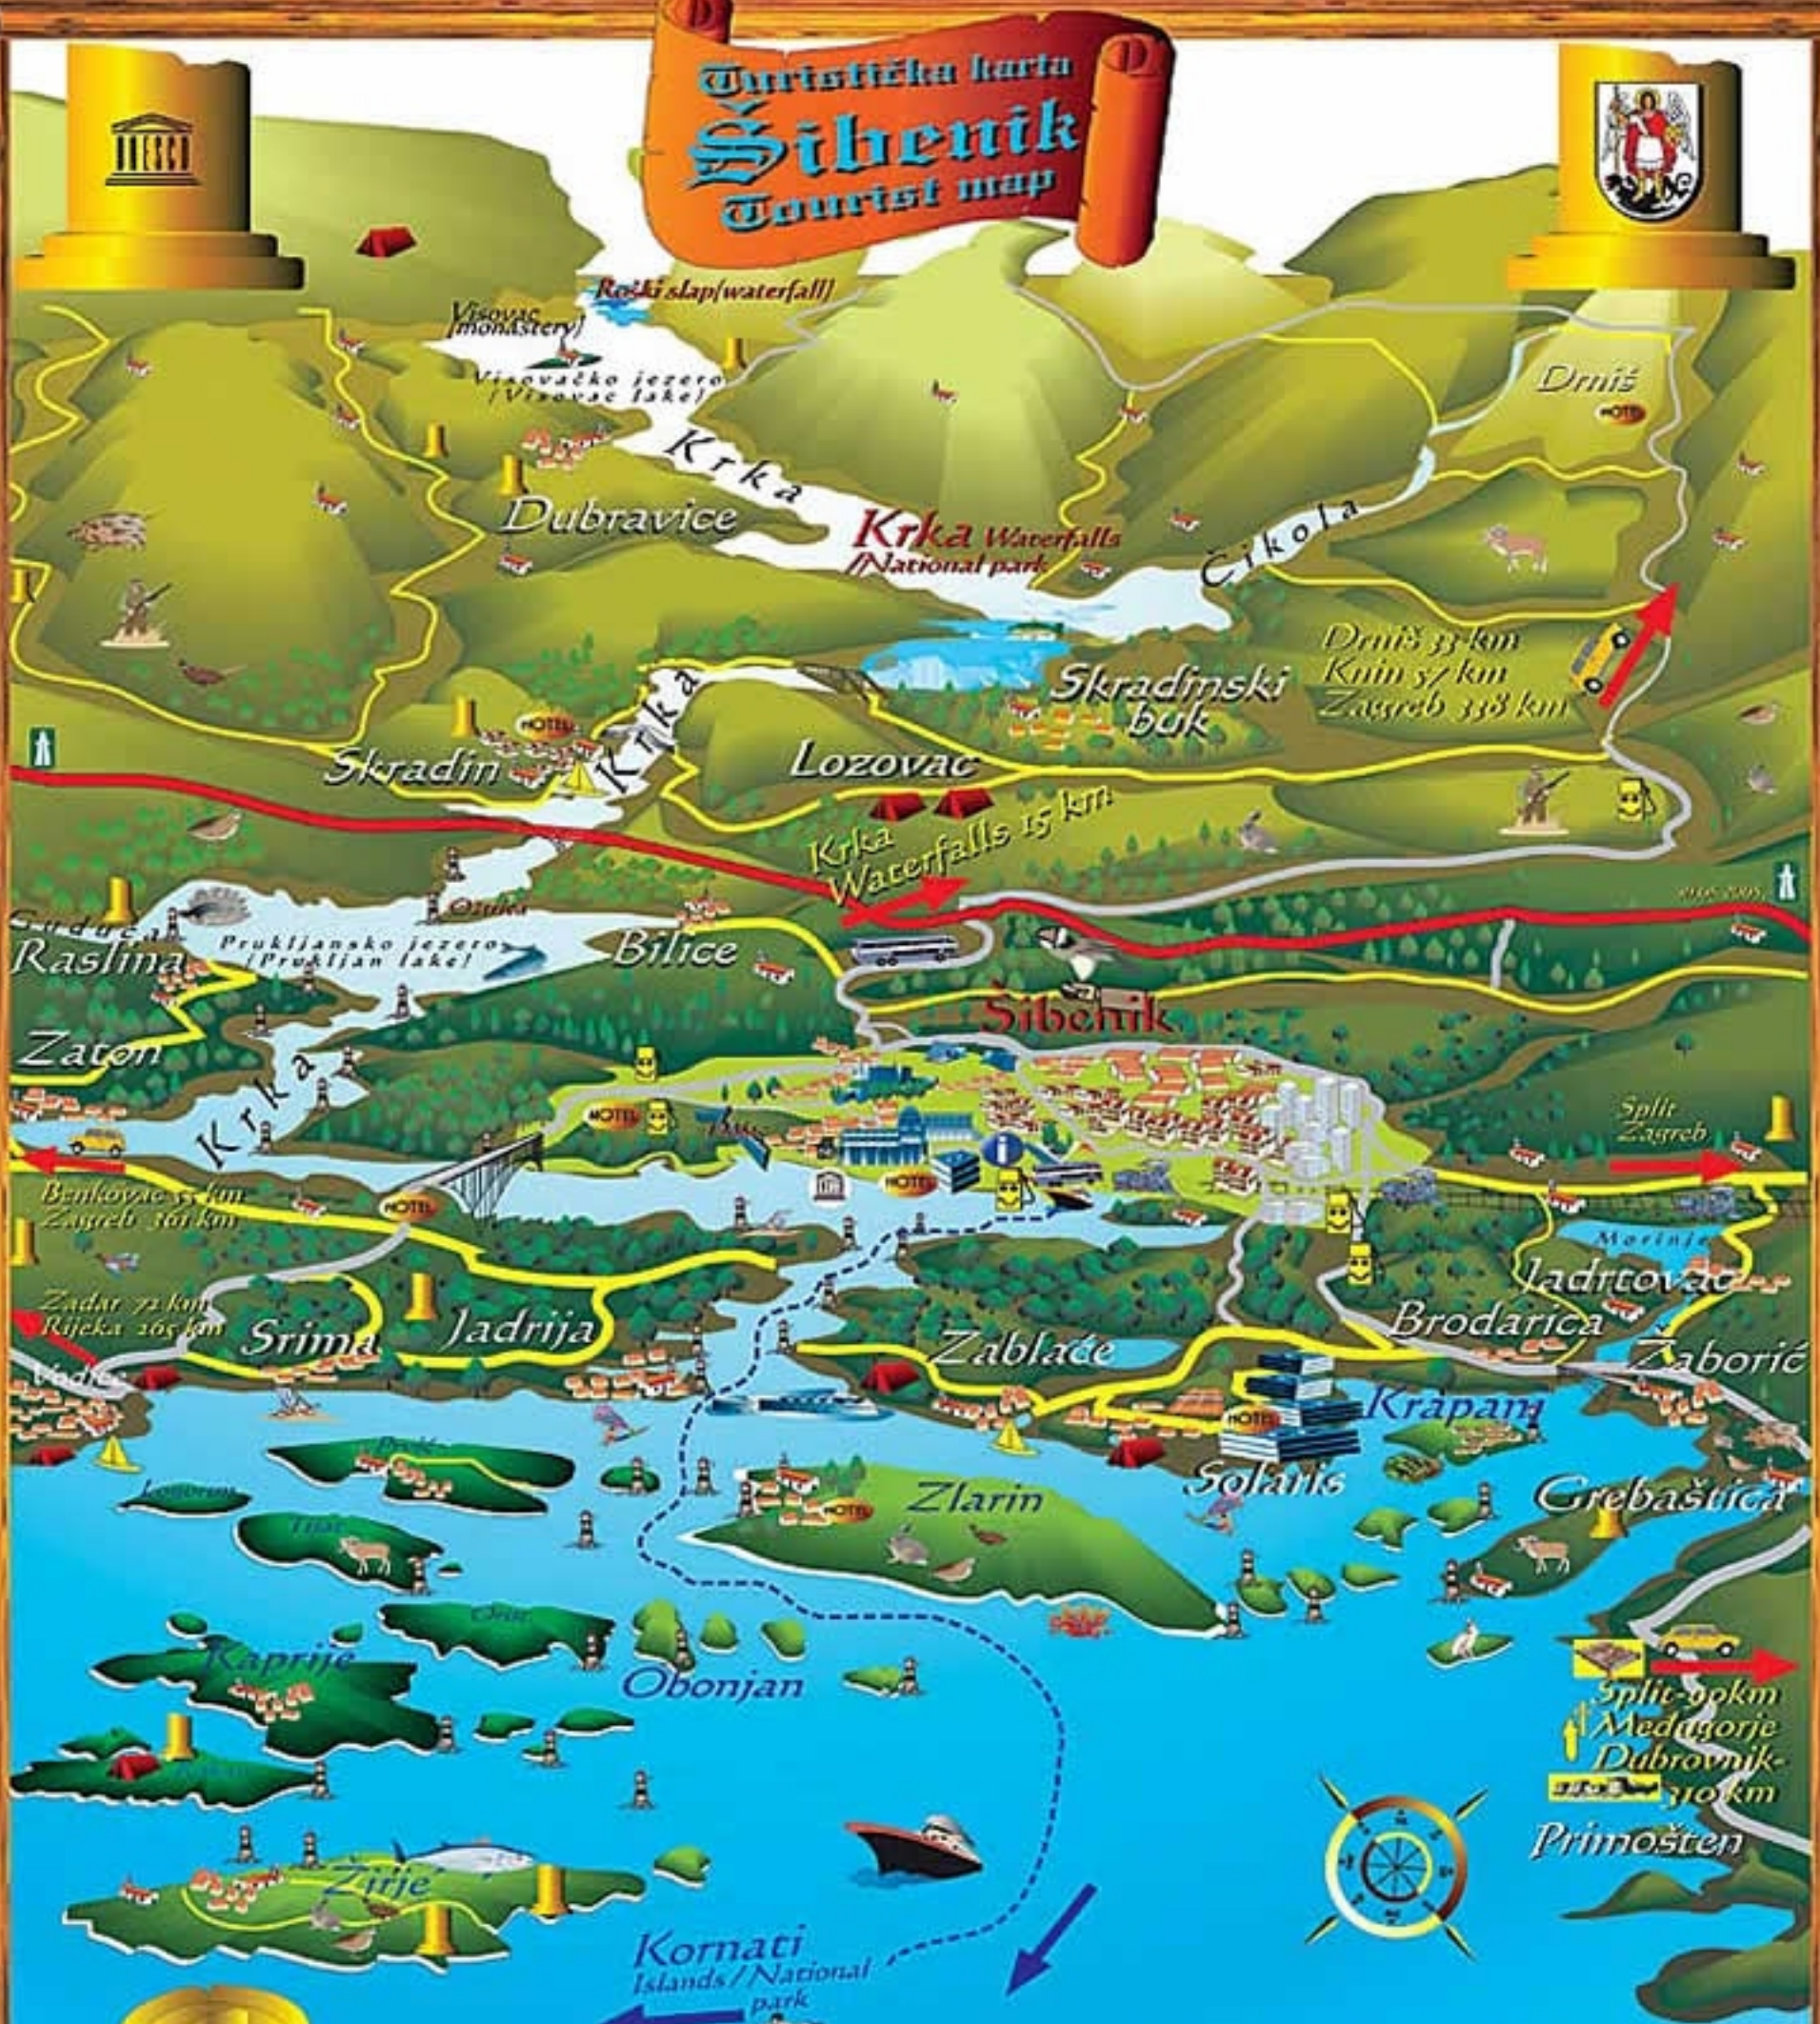

Turistička karta Šibenik Tourist map

Legende

- | | |
|--|---|
| utvrda Dolac / Dolac fortification | turističke informacije / tourist information |
| katedrala Sv. Jakova / St. Jacob's cathedral | kamp / camping |
| gradska vijećnica / City hall | benzinska postaja / petrol station |
| tvrđava Sv. Nikole / St. Nicholas fortress | hotel |
| tvrđava Sv. Ivana / St. John's fortress | marina |
| tvrđava Šubićevac / Šubićevac fortress | autobusna postaja / bus station |
| tvrđava Sv. Mihovil / St. Michael fortress | željeznička postaja / railway station |
| uzgoj tuna / tuna-fish farm | auto cesta |
| koralji / coral reef | kupalište / swimming area |
| spužva / sea sponge | lovno područje / hunting area |
| školjka Sv. Jakova / St. Jacob's shell | divljač / wildfowl etc. |
| morska riba / sea-fish | lovmi sokol / zaštićena vrsta / falcon / falcon / protected species |
| slatkovodna riba / freshwater fish | |